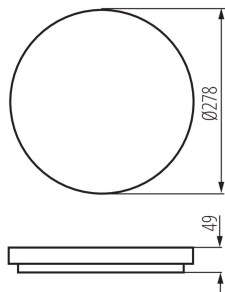

26441 VARSO LED 18W-NW-O

Mennyezeti LED lámpa

Alkalmazott vezetékek keresztmetszet-tartománya

[mm²]: 0,5-2,5

Fényforrás felfűtési ideje [s]: ≤1

Fényforrás gyújtási ideje [s]: ≤0,5

IP védetség fokozat: 54

LOGISZTIKAI ADATOK:

Csomagolás típusa: 20

Darabszám közbenső csomagolásban: 1

Darabszám gyűjtőcsomagolásban: 20

Nettó egység súly [g]: 710

Súly [g]: 925.5

Egységcsomagolás hossza [cm]: 28.5

Egységcsomagolás szélessége [cm]: 5.5

Egységcsomagolás magassága [cm]: 28.5

Doboz súlya [kg]: 18.51

Karton szélessége [cm]: 58

Doboz magassága [cm]: 31

Doboz hossza [cm]: 59

Karton térfogata [m³]: 0.106082