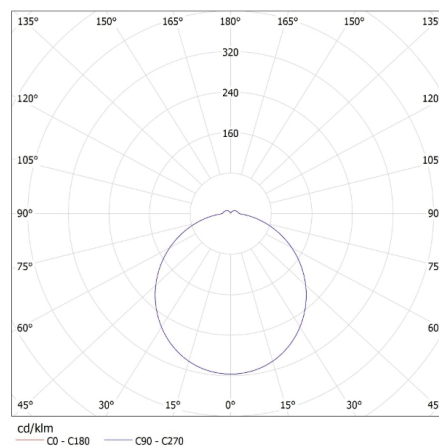

KANLUX S.A. (kat 26441) VARSO LED 18W-NW-O / LDC (Polar)

Létrehozás dátuma: 16.11.2022, 00:12

Fenntartjuk a műszaki változtatások bevezetésének jogát. A jelen anyagban található adatok jogi szempontból nem kötelező érvényűek.

Fotometria: adott termék vizsgálatokor elért eredmények.